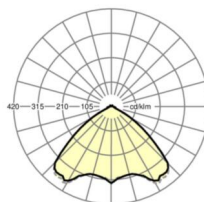

параметры

номер заказа	19482006020
код EAN	4020863405510
номер таможенного тарифа	94051190
Знак прохождения контроля	IP 64, класс защиты I, ENEC10 VDE, F, D, HACCP DIN10500/Food/IFS-пригодность для применения/BRC, Indoor, CE
Степень ударопрочности IK	IK03 (-20°C bis 40°C)
Температура окружения	ta -20°C в 40°C
Особые свойства	Готовность к IoT «Ready for IoT»
Гарантийный срок	5 лет
Государственные программы поддержки	BEG - государственные субсидии для энергосберегающих зданий (действительна только для Германии)

электротехника

Балласт	Электронный драйвер DALI2 (1 штука)
Мощность системы	37W
сетевое напряжение	230V/50Hz
автоматический предохранитель (пусковой ток)	13 штук/B10, 21 штук/B16, 21 штук/C10, 35 штук/C16
класс энергосбережения/Источник света	D

Оптика

Оснастка	LED, цветопередача/оттенок света CRI ≥ 80 / 4000K
Допуск для координаты цветности (MacAdam)	3SDCM
Фотобиологическая безопасность (светильник)	RG1
Номинальный световой поток	6100lm
Срок службы LED	50000h L80/B10 (T_c 40°C)
светоотдача светильников	163lm/W
Угол излучения	105° (C0) / 105° (C90)
UGR поп./вдоль	22.1 / 22.5

DEEP-LINK

<https://www.regiolux.de/ru/article/19482006020>

Ссылка	LED 6000lm 840
ηLB	100 %
Φ ↓/↑	98 % / 2 %
UGR поп./вдоль	22.1 / 22.5